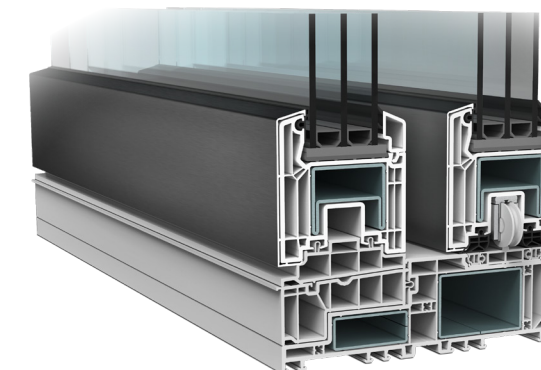

Aluminiowe panele przednie

Wystarczy połączyć elegancki wygląd metalu z niemal niewyczerpaną paletą kolorów RAL.

Aluminiowe panele mocujące otwierają eleganckie możliwości projektowania