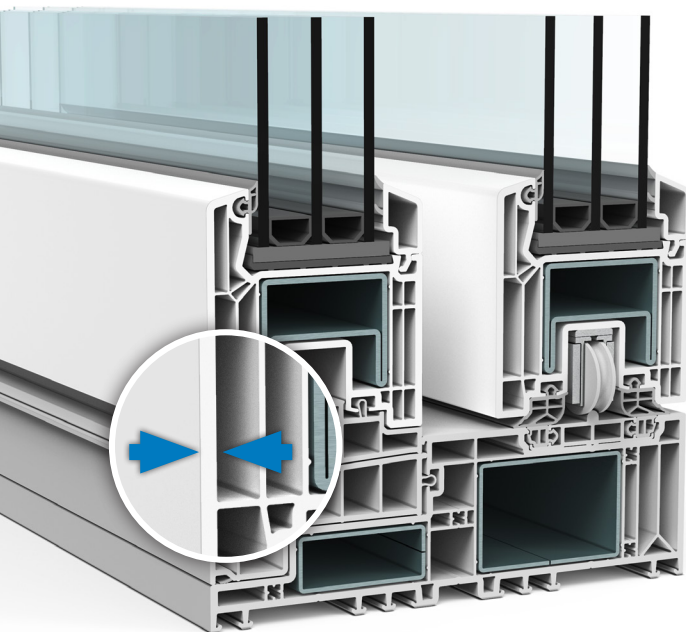

Najwyższa wydajność dla wymagających

Solidna wartość dodana w każdym szczególe

VEKAMOTION 82 oferuje więcej pod każdym względem. Decydującym czynnikiem jest wyjątkowa stabilność skomplikowanej, wielokomorowej konstrukcji. Oprócz wysokiej jakości profilu typowej dla VEKA, jest to zasługa dużych, wszechstronnych wzmocnień stalowych w ramie. VEKAMOTION 82 umożliwia zatem produkcję dużych elementów z nowoczesnymi, ciężkimi przeszkleniami termoizolacyjnymi. Jednocześnie można mieć pewność, że drzwi podnoszą-przesuwne będą działać płynnie i bezpiecznie przez długi czas.

Jakość bez kompromisów

VEKAMOTION 82 wykorzystuje wyłącznie profile o jakości klasy A zgodnie z normą DIN EN 12608. Ich szczególnie mocne ścianki zewnętrzne sprawiają, że te wysokiej jakości profile są bardziej sprężyste i stabilne wymiarowo niż profile niższej jakości.

Szczególnie wytrzymałe ścianki zewnętrzne

Grubość ścianki klasy A wynosząca 3 mm (± 0,2 mm)