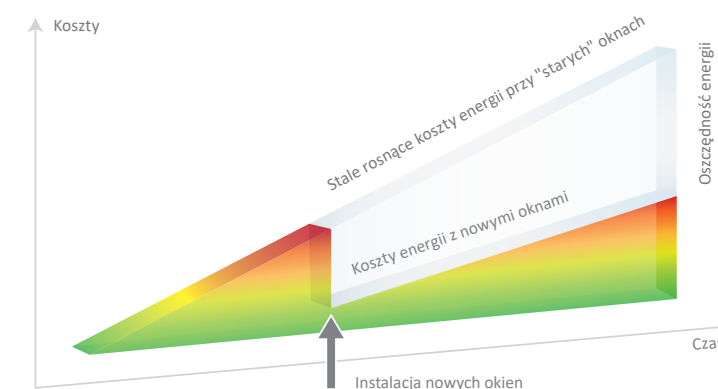

Dwa duże stalowe wzmocnienia w ramie zapewniają wyjątkową stabilność

Przykładowe wartości izolacji

Współczynnik przenikania ciepła lub współczynnik U pokazuje, jak dobrze dany element izoluje. Dzięki pierwszorzędnej wartości izolacyjnej $U_{r,m}$ dla konstrukcji ramowej, z VEKAMOTION 82 i nowoczesnymi funkcjonalnymi szybami można osiągnąć wartość izolacyjną dla całego elementu U_d do $0,76 \text{ W}/(\text{m}^2\text{K})$.

Na tle stale rosnących cen energii, nowoczesne okna i drzwi są niezwykle ważne. Dzięki zastosowaniu nowoczesnych elementów można zmniejszyć zapotrzebowanie na ogrzewanie i skutecznie przeciwdziałać rosnącym kosztom energii.