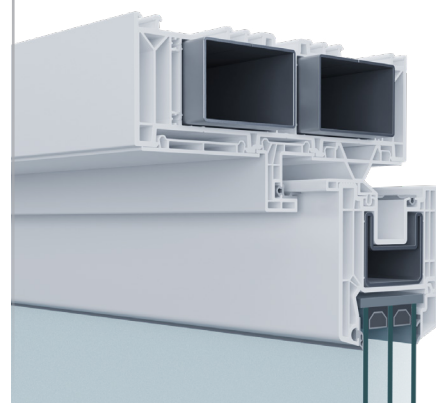

Dwa duże stalowe wzmocnienia w ramie zapewniają wyjątkową stabilność