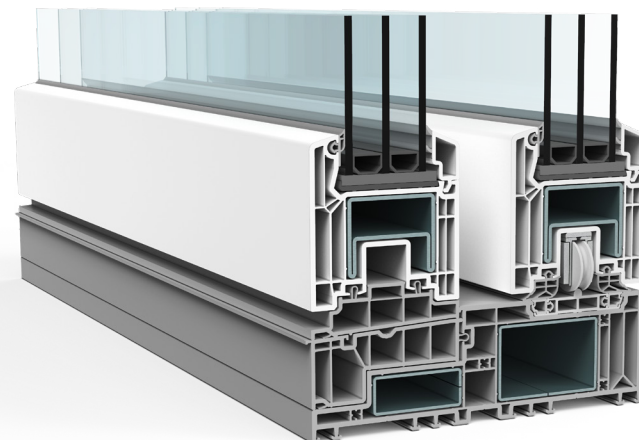

VEKAMOTION 82

„Najpiękniejsze
połączenie wewnątrz
i na zewnątrz!”

VEKAMOTION 82

System drzwi podnosząco-przesuwanych
VEKA nowej generacji

VEKAMOTION 82 Perspektywa komfortu

Doskonałe wykorzystanie światła

Poczucie dużej ilości światła i przestrzeni we własnych czterech ścianach – to oczywistość w przypadku VEKAMOTION 82. Duże, sięgające od podłogi do sufitu szklane powierzchnie otoczone są dyskretną, nierzucającą się w oczy konstrukcją ramową.

Najwyższa wydajność dla wymagających

Solidna wartość dodana w każdym szczególe

VEKAMOTION 82 oferuje więcej pod każdym względem. Decydującym czynnikiem jest wyjątkowa stabilność skomplikowanej, wielokomorowej konstrukcji. Oprócz wysokiej jakości profilu typowej dla VEKA, jest to zasługa dużych, wszechstronnych wzmocnień stalowych w ramie. VEKAMOTION 82 umożliwia zatem produkcję dużych elementów z nowoczesnymi, ciężkimi przeszkleniami termoizolacyjnymi. Jednocześnie można mieć pewność, że drzwi podnoszą-przesuwne będą działać płynnie i bezpiecznie przez długi czas.

Jakość bez kompromisów

VEKAMOTION 82 wykorzystuje wyłącznie profile o jakości klasy A zgodnie z normą DIN EN 12608. Ich szczególnie mocne ścianki zewnętrzne sprawiają, że te wysokiej jakości profile są bardziej sprężyste i stabilne wymiarowo niż profile niższej jakości.

Szczególnie wytrzymałe ścianki zewnętrzne

Grubość ścianki klasy A wynosząca 3 mm (± 0,2 mm)

Podsumowując: pierwsza klasa

Coś więcej dla Ciebie

VEKAMOTION 82 wprowadza do wnętrza domu nowoczesny komfort, z pełnym dostępem do naturalnego światła. Duże szklane powierzchnie, otoczone delikatnymi ramkami, tworzą przestrzeń mieszkalną i umożliwiają płynne przechodzenie na zewnątrz.